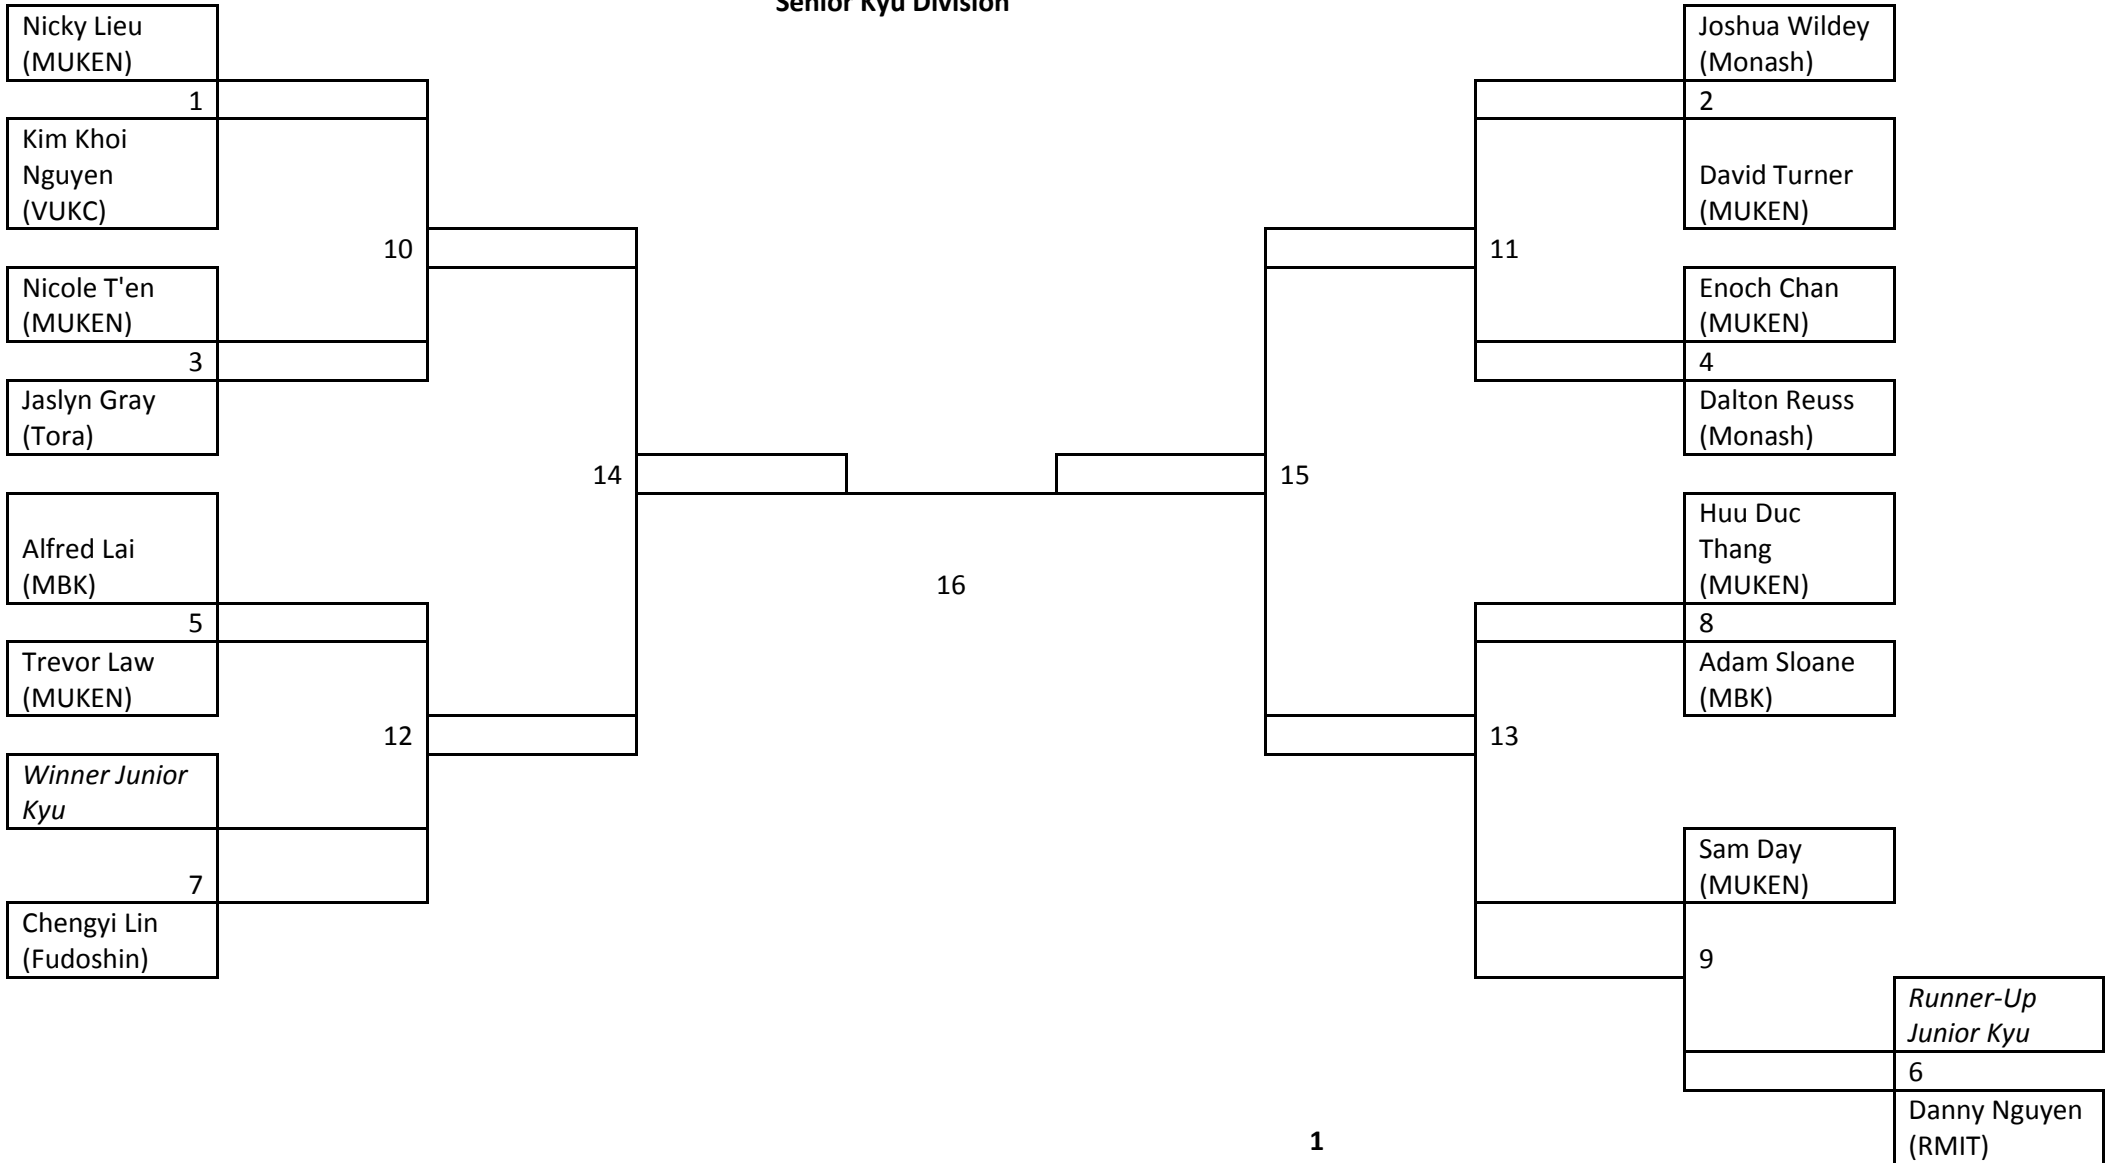

MUKEN TAIKAI 2018

Senior Kyu Division

1
2
Eq 3
Eq 3