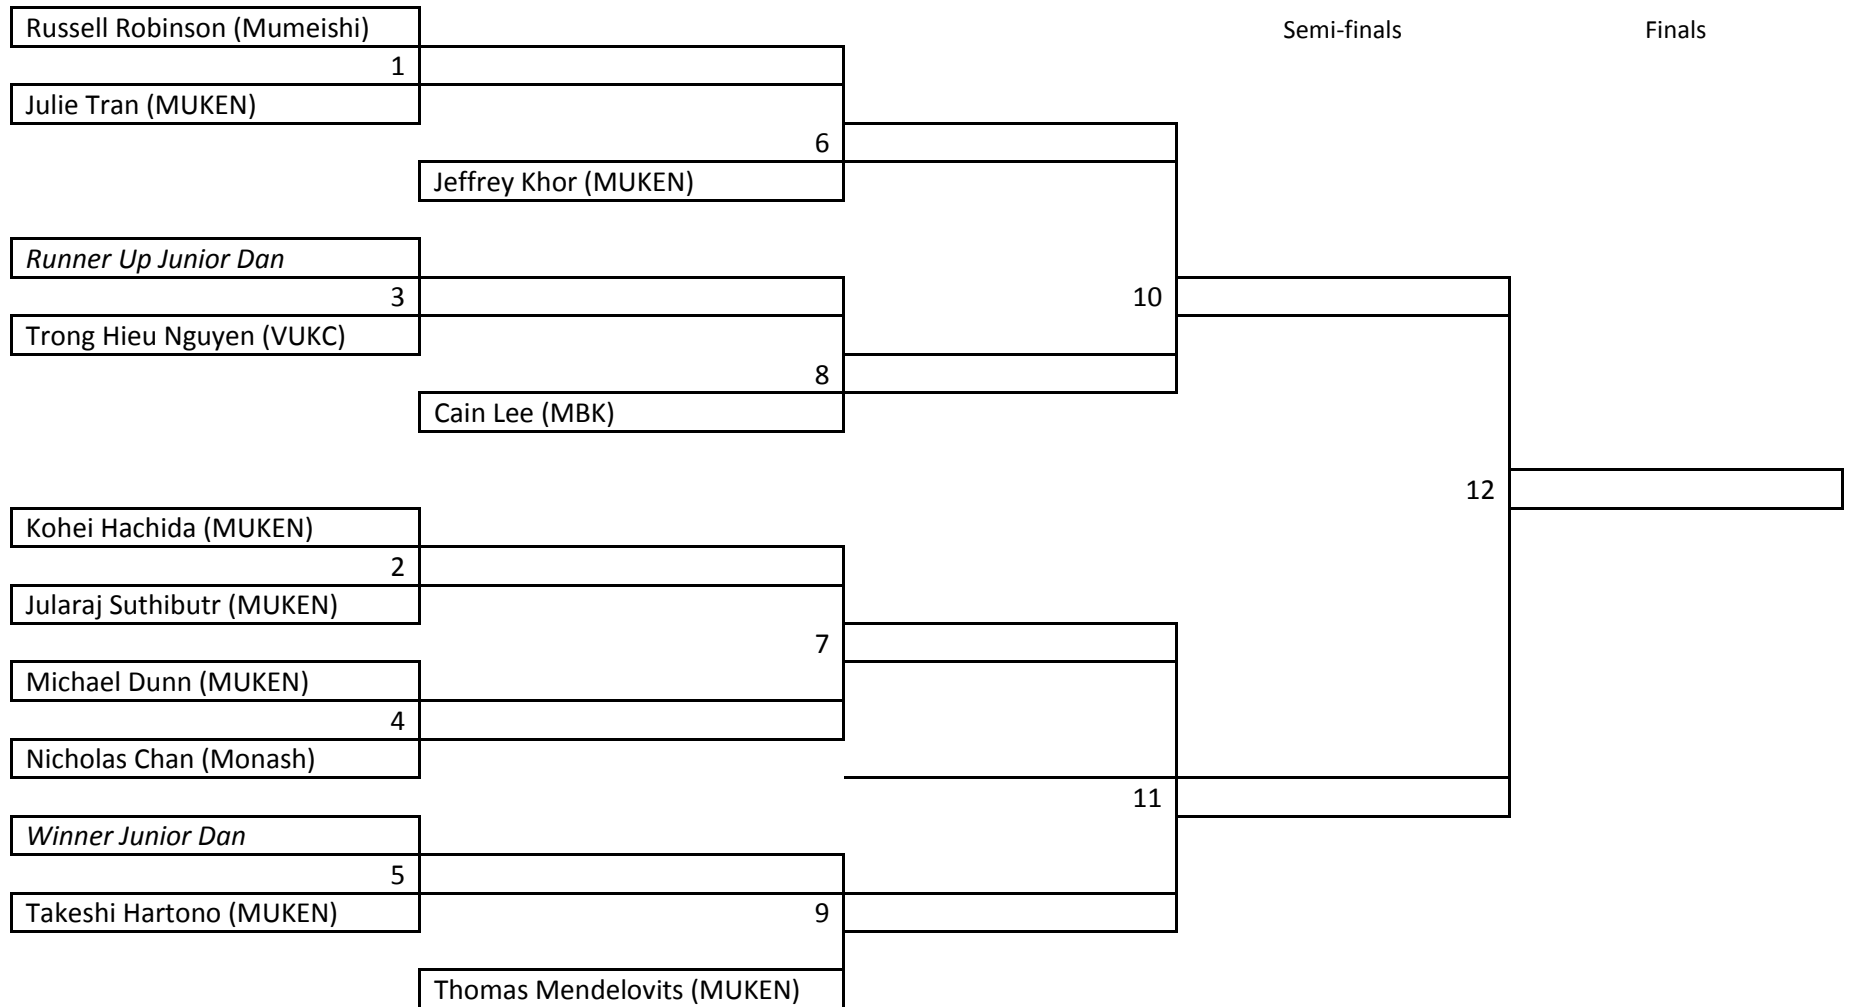

MUKEN TAIKAI 2018

Senior Dan Division

1
2
Eq 3
Eq 3